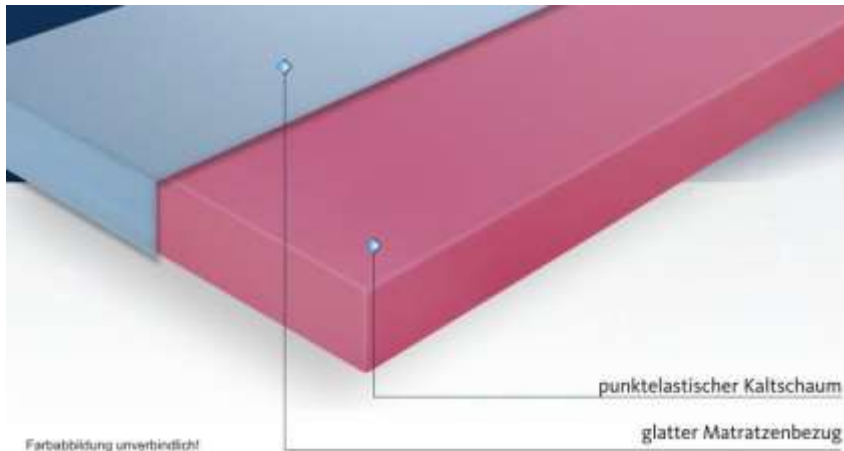

B.O.H.T.

Berliner Objekt- und Hotelausstatter Textilgroßhandel e.K.

Tel. 030-99287002 Mail: kontakt@b-o-h-t.de

Schaumstoffmatratze

PU Schaumstoffmatratze

Beschreibung

- **WM5010**
- Polyurethan Schaumstoffkern
- Standardmatratze im Pflegebereich
- gute Körperanpassung, Körpergewicht wird über gesamte Matratze gleichmäßig verteilt
- atmungsaktiv und temperaturnausgleichend
- ***in unterschiedlichen Härtegraden lieferbar**
- Bezug: Doppeltuch 60 C; Streifendrell 95 C; Hyproelasticbezug 95 C

Kaltschaummatratze

Kaltschaum-Matratze

Beschreibung

- **WM5011**
- komfortable Standard-Kaltschaummatratze
- offenporiger Kaltschaum für ein gesundes Schlafen, atmungsaktiv und feuchtigkeitsregulierend
- es werden keine Einschnitte zur Anpassung an die Pflegebettverstellung benötigt
- es werden ausschließlich schadstoffgeprüfte Materialien verwendet
- lieferbar in 3 Höhen:
12cm empfohlen für ca. 80 kg
- 14cm empfohlen für ca. 90 kg
- 16cm empfohlen für ca. 100 kg
und verschiedenen mittels 2 Seiten Reißverschluss abnehmbaren und waschbaren Bezügen

Kaltschaummatratze

Kaltschaum-Matratze

Beschreibung

- **WM5012**
- hochwertige Long Life Quality Kaltschaummatratze
- offenporiger Kaltschaum mit Spezialkonturenschnitt
- ergonomisch abgestimmte Liegezone
- es werden keine Einschnitte zur Anpassung an die Pflegebettverstellung benötigt
- es werden ausschließlich schadstoffgeprüfte Materialien verwendet
- lieferbar in 3 Höhen:
12cm empfohlen für ca. 90 kg
14cm empfohlen für ca. 100 kg
16cm empfohlen für ca. 110 kg
und verschiedenen mittels 2 Seiten Reißverschluss abnehmbaren und waschbaren Bezügen