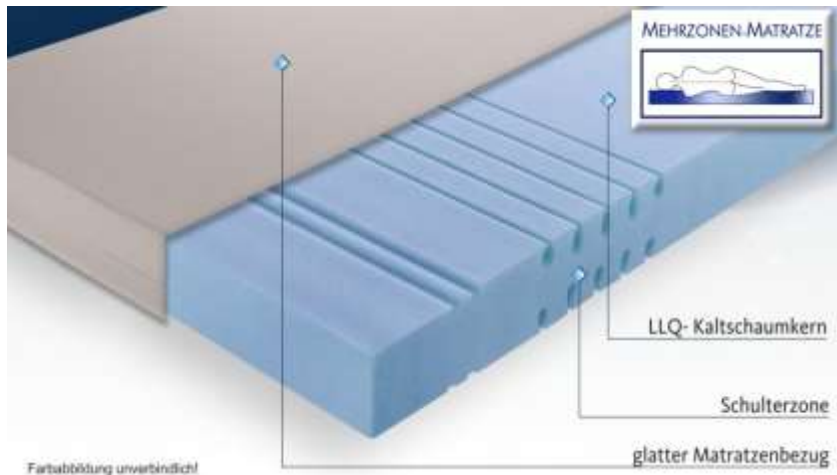

B.O.H.T.

Berliner Objekt- und Hotelausstatter Textilgroßhandel e.K.

Tel. 030-99287002 Mail: kontakt@b-o-h-t.de

Schaumstoffmatratze

PU Schaumstoffmatratze

Beschreibung

- **WM5010**
- Polyurethan Schaumstoffkern
- Standardmatratze im Pflegebereich
- gute Körperanpassung, Körpergewicht wird über gesamte Matratze gleichmäßig verteilt
- atmungsaktiv und temperaturnausgleichend
- ***in unterschiedlichen Härtegraden lieferbar**
- Bezug: Doppeltuch 60 C; Streifendrell 95 C; Hyproelasticbezug 95 C

Kaltschaummatratze

Kaltschaum-Matratze

Beschreibung

- **WM5011**
- komfortable Standard-Kaltschaummatratze
- offenporiger Kaltschaum für ein gesundes Schlafen, atmungsaktiv und feuchtigkeitsregulierend
- es werden keine Einschnitte zur Anpassung an die Pflegebettverstellung benötigt
- es werden ausschließlich schadstoffgeprüfte Materialien verwendet
- lieferbar in 3 Höhen:
12cm empfohlen für ca. 80 kg
- 14cm empfohlen für ca. 90 kg
- 16cm empfohlen für ca. 100 kg
und verschiedenen mittels 2 Seiten Reißverschluss abnehmbaren und waschbaren Bezügen

Kaltschaummatratze

Kaltschaum-Matratze

Beschreibung

- **WM5012**
- hochwertige Long Life Quality Kaltschaummatratze
- offenporiger Kaltschaum mit Spezialkonturenschnitt
- ergonomisch abgestimmte Liegezone
- es werden keine Einschnitte zur Anpassung an die Pflegebettverstellung benötigt
- es werden ausschließlich schadstoffgeprüfte Materialien verwendet
- lieferbar in 3 Höhen:
12cm empfohlen für ca. 90 kg
14cm empfohlen für ca. 100 kg
16cm empfohlen für ca. 110 kg
und verschiedenen mittels 2 Seiten Reißverschluss abnehmbaren und waschbaren Bezügen